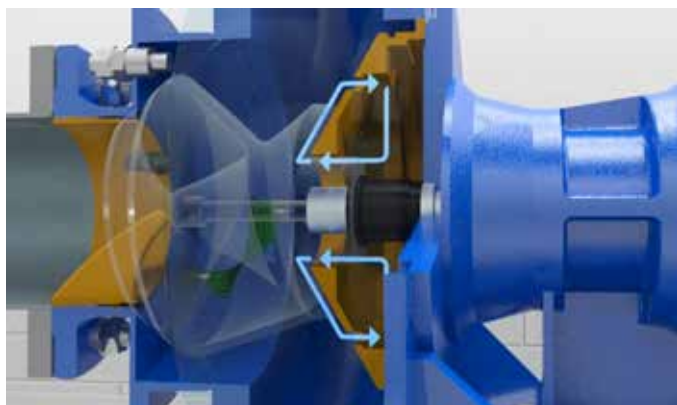

V důsledku velkého nárůstu vláknitých látek v odpadních vodách se v posledních letech prudce zvýšily požadavky na kanalizační čerpadla.

Čerpadla Hidrostral se šroubovým odstředivým kolem nabízejí optimální řešení pro čerpání těchto zahuštěných odpadních vod s vysokým obsahem vláknitých látek. Nová technologie FreeFlow přináší dlouhodobé a inovativní řešení pro zvýšení provozní spolehlivosti a bezproblémové čerpání. Technologie FreeFlow je založena na dvou speciálně a nově vyvinutých produktech: SharkFin a JetDisk.

## Hydraulika Hidrostral zajišťuje

- vysokou účinnost
- strmé, stabilní charakteristiky
- vyvážený příkon
- nízkou hodnotu NPSH

Inovativní produkty SharkFin a JetDisk jsou k dispozici pro nejžádanější velikosti čerpadel a v současnosti je Hidrostral osazuje jak do ponorných, tak i suchých instalací.

## SharkFin

SharkFin se nachází v sacím hrdle čerpadla a zajišťuje optimální usměrnění přitékajících pevných látek a vláken, které směřuje ke středu oběžného kola. V důsledku toho se snižuje tření, omezuje ucpávání a zabraňuje se tak vyřazení čerpadla z provozu.

## JetDisk

JetDisk je umístěn za oběžným kolem, kde zabraňuje zachytávání a hromadění vláknin a chrání mechanickou ucpávku. Speciální geometrie JetDisk vytváří vlastní proudění kapaliny v hydraulice čerpadla tak, že je vytvořen přirozený proplach podél hřídele. Tím se zabrání, aby se vlákniny hromadily za oběžným kolem a v prostoru mechanické ucpávky.